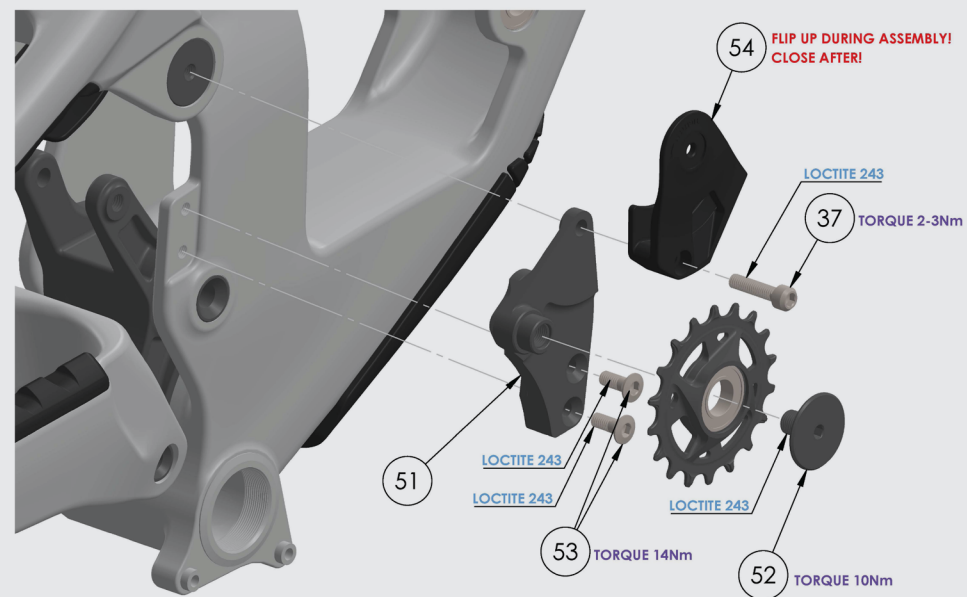

# EXPLODED VIEW - V1.0

ITEM NO.	DESCRIPTION	QTY
33	SUPERNOUGHT ROCKER LINK ASSEMBLY	1
34	002.001.0014 SHAFT 20x60 Ext	1
35	002.005.0002 TAPERED WASHER 20mm	1
36	002.005.0003 M6 x 1.6 WASHER 11mm OD	1
37	003.007.0011 M6 x 25 TAPER SOCKET SCREW 5mm HEX	1

# EXPLODED VIEW - V1.0

ITEM NO.	DESCRIPTION	QTY
38	002.001.0011 SHAFT 12x30	2
39	002.001.0012 SHAFT 15x82 EXT	1
40	002.001.0013 SHAFT 17x50 EXT	1
41	002.004.0017 SPACER 12x2.25	4
42	002.005.0001 TAPERED WASHER 17mm	1
36	002.005.0003 M6 x 1.6 WASHER 11mm OD	1
37	003.007.0011 M6 x 25 TAPER SOCKET SCREW 5mm HEX	1
43	003.004.0003 LOCKING COVER M15	1
44	002.003.0002 NUT 15x1x8	1
45	002.004.0013 SPACER 15x3	2
46	003.007.0006 M6 x 20 COUNTERSUNK SCREW 5MM HEX	1

# EXPLODED VIEW - V1.0

ITEM NO.	DESCRIPTION	QTY
47	001.005.0004 BRAKE MOUNT 27.5 [0,+10,-10] 200mm ALT. 001.005.0002 ALT. BRAKE MOUNT 29 [0,+10] 200mm	1
48	003.007.0012 M4 x 10 TAPER SOCKET SCREW 4mm HEX	1
46	003.007.0006 M6 x 20 COUNTERSUNK SCREW 5mm HEX	1
49	UNIVERSAL DERAILEUR HANGER	1
50	BURGTEC 180 x 1mm AXLE UDH	1
51	003.001.0012 SUPERNOUGHT IP MOUNT	1
52	003.001.0014 IDLER PULLY SCREW 10x1	1
53	003.007.0009 M6 x 16 COUNTERSUNK SCREW 5mm HEX	2
37	003.007.0011 M6 x 25 TAPER SOCKET SCREW 5mm HEX	1
54	004.003.0012 SUPERNOUGHT CHAIN GUIDE	1
55	003.007.0014 M5 x 16 LEFT HAND THREAD 3mm HEX	1