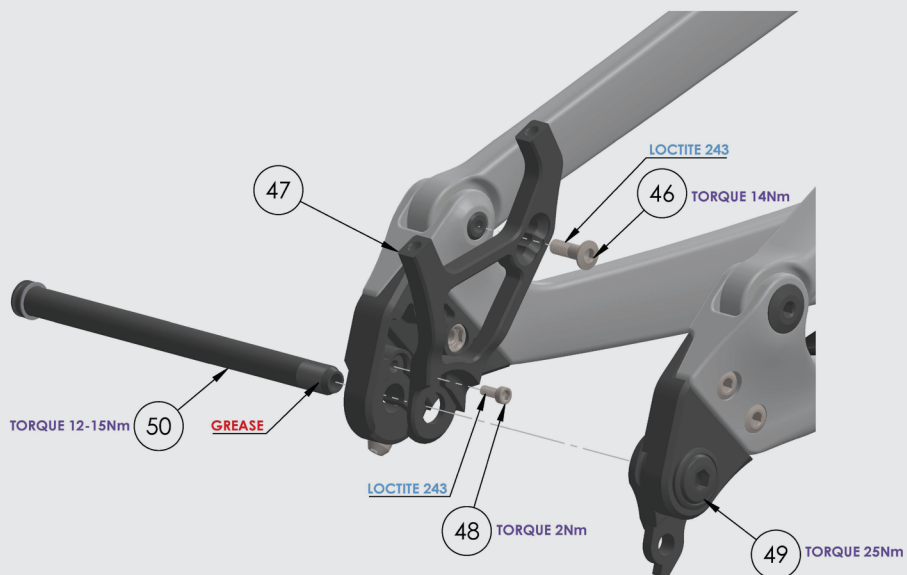

# EXPLODED VIEW - V1.0

ITEM NO.	DESCRIPTION	QTY
33	SUPERNOUGHT ROCKER LINK ASSEMBLY	1
34	002.001.0014 SHAFT 20x60 Ext	1
35	002.005.0002 TAPERED WASHER 20mm	1
36	002.005.0003 M6 x 1.6 WASHER 11mm OD	1
37	003.007.0011 M6 x 25 TAPER SOCKET SCREW 5mm HEX	1

# EXPLODED VIEW - V1.0

ITEM NO.	DESCRIPTION	QTY
38	002.001.0011 SHAFT 12x30	2
39	002.001.0012 SHAFT 15x82 EXT	1
40	002.001.0013 SHAFT 17x50 EXT	1
41	002.004.0017 SPACER 12x2.25	4
42	002.005.0001 TAPERED WASHER 17mm	1
36	002.005.0003 M6 x 1.6 WASHER 11mm OD	1
37	003.007.0011 M6 x 25 TAPER SOCKET SCREW 5mm HEX	1
43	003.004.0003 LOCKING COVER M15	1
44	002.003.0002 NUT 15x1x8	1
45	002.004.0013 SPACER 15x3	2
46	003.007.0006 M6 x 20 COUNTERSUNK SCREW 5MM HEX	1

# EXPLODED VIEW - V1.0

ITEM NO.	DESCRIPTION	QTY
47	001.005.0004 BRAKE MOUNT 27.5 [0,+10,-10] 200mm ALT. 001.005.0002 ALT. BRAKE MOUNT 29 [0,+10] 200mm	1
48	003.007.0012 M4 x 10 TAPER SOCKET SCREW 4mm HEX	1
46	003.007.0006 M6 x 20 COUNTERSUNK SCREW 5mm HEX	1
49	UNIVERSAL DERAILEUR HANGER	1
50	BURGTEC 180 x 1mm AXLE UDH	1
51	003.001.0012 SUPERNOUGHT IP MOUNT	1
52	003.001.0014 IDLER PULLY SCREW 10x1	1
53	003.007.0009 M6 x 16 COUNTERSUNK SCREW 5mm HEX	2
37	003.007.0011 M6 x 25 TAPER SOCKET SCREW 5mm HEX	1
54	004.003.0012 SUPERNOUGHT CHAIN GUIDE	1
55	003.007.0014 M5 x 16 LEFT HAND THREAD 3mm HEX	1