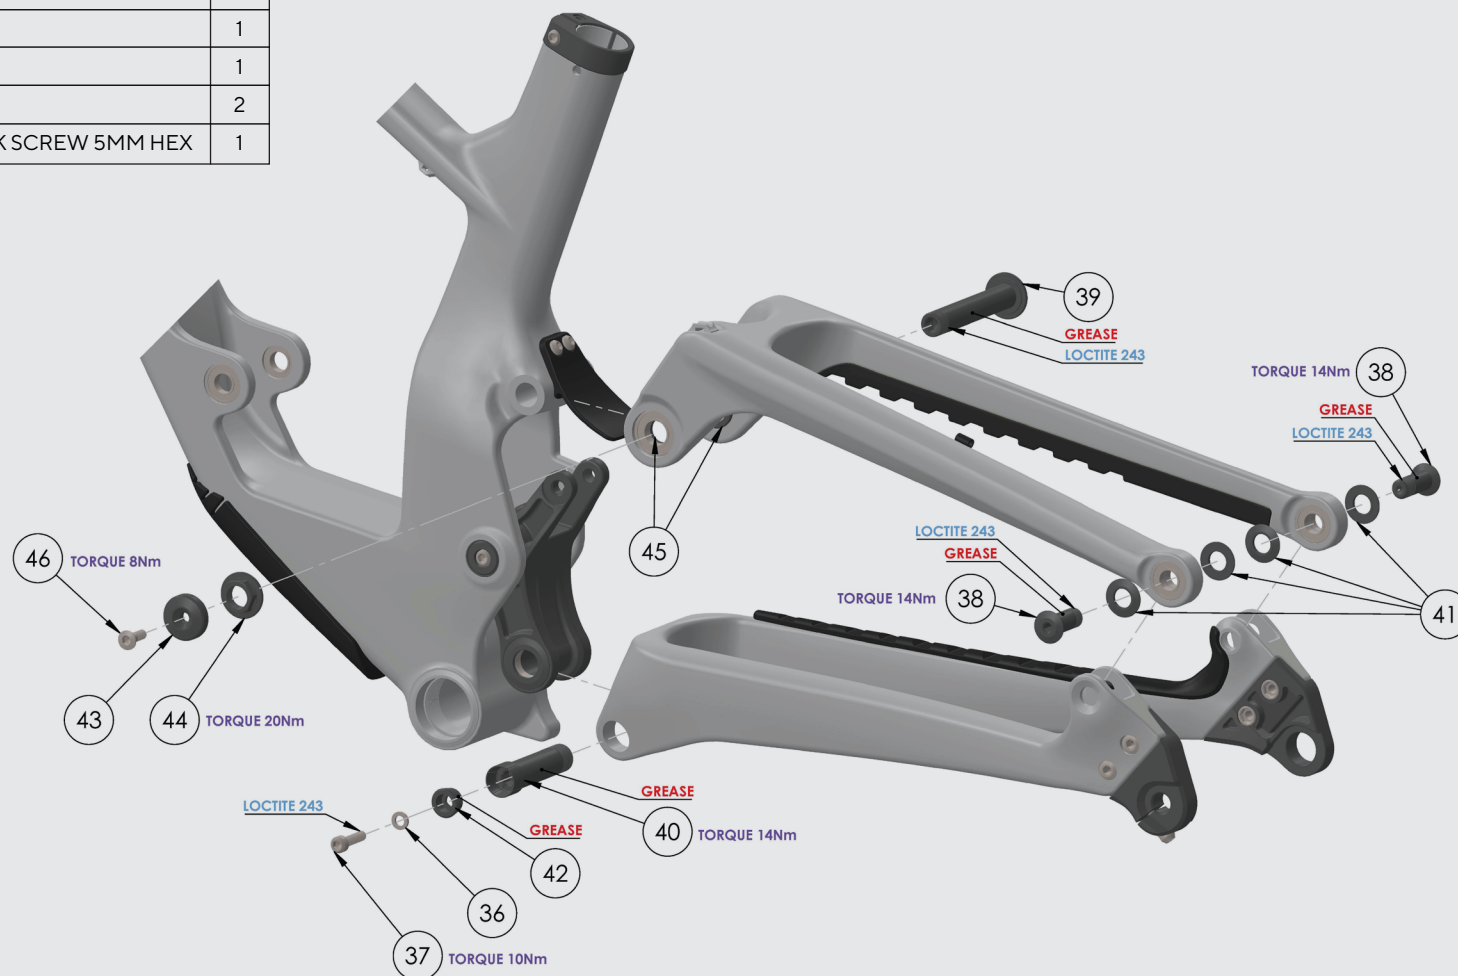

# EXPLODED VIEW - V1.0

ITEM NO.	DESCRIPTION	QTY
33	SUPERNOUGHT ROCKER LINK ASSEMBLY	1
34	002.001.0014 SHAFT 20x60 Ext	1
35	002.005.0002 TAPERED WASHER 20mm	1
36	002.005.0003 M6 x 1.6 WASHER 11mm OD	1
37	003.007.0011 M6 x 25 TAPER SOCKET SCREW 5mm HEX	1

# EXPLODED VIEW - V1.0

ITEM NO.	DESCRIPTION	QTY
38	002.001.0011 SHAFT 12x30	2
39	002.001.0012 SHAFT 15x82 EXT	1
40	002.001.0013 SHAFT 17x50 EXT	1
41	002.004.0017 SPACER 12x2.25	4
42	002.005.0001 TAPERED WASHER 17mm	1
36	002.005.0003 M6 x 1.6 WASHER 11mm OD	1
37	003.007.0011 M6 x 25 TAPER SOCKET SCREW 5mm HEX	1
43	003.004.0003 LOCKING COVER M15	1
44	002.003.0002 NUT 15x1x8	1
45	002.004.0013 SPACER 15x3	2
46	003.007.0006 M6 x 20 COUNTERSUNK SCREW 5MM HEX	1

# EXPLODED VIEW - V1.0

ITEM NO.	DESCRIPTION	QTY
47	001.005.0004 BRAKE MOUNT 27.5 [0,+10,-10] 200mm ALT. 001.005.0002 ALT. BRAKE MOUNT 29 [0,+10] 200mm	1
48	003.007.0012 M4 x 10 TAPER SOCKET SCREW 4mm HEX	1
46	003.007.0006 M6 x 20 COUNTERSUNK SCREW 5mm HEX	1
49	UNIVERSAL DERAILEUR HANGER	1
50	BURGTEC 180 x 1mm AXLE UDH	1
51	003.001.0012 SUPERNOUGHT IP MOUNT	1
52	003.001.0014 IDLER PULLY SCREW 10x1	1
53	003.007.0009 M6 x 16 COUNTERSUNK SCREW 5mm HEX	2
37	003.007.0011 M6 x 25 TAPER SOCKET SCREW 5mm HEX	1
54	004.003.0012 SUPERNOUGHT CHAIN GUIDE	1
55	003.007.0014 M5 x 16 LEFT HAND THREAD 3mm HEX	1