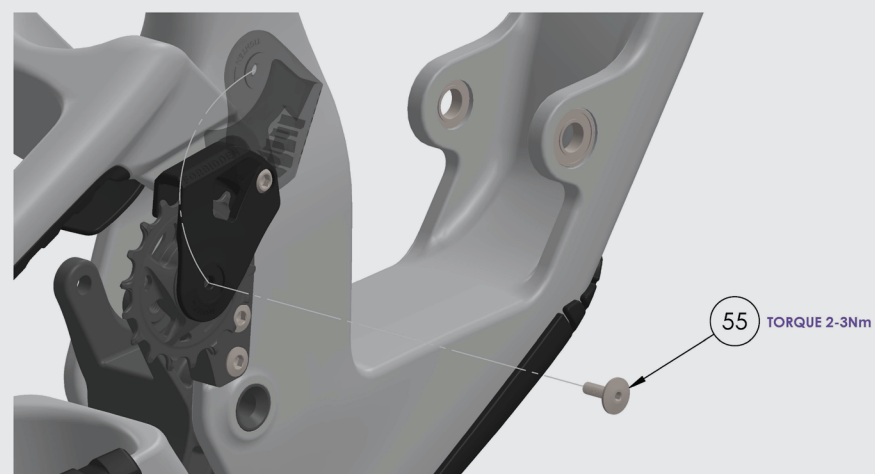

# EXPLODED VIEW - V1.0

ITEM NO.	DESCRIPTION	QTY
33	SUPERNOUGHT ROCKER LINK ASSEMBLY	1
34	002.001.0014 SHAFT 20x60 Ext	1
35	002.005.0002 TAPERED WASHER 20mm	1
36	002.005.0003 M6 x 1.6 WASHER 11mm OD	1
37	003.007.0011 M6 x 25 TAPER SOCKET SCREW 5mm HEX	1

# EXPLODED VIEW - V1.0

ITEM NO.	DESCRIPTION	QTY
38	002.001.0011 SHAFT 12x30	2
39	002.001.0012 SHAFT 15x82 EXT	1
40	002.001.0013 SHAFT 17x50 EXT	1
41	002.004.0017 SPACER 12x2.25	4
42	002.005.0001 TAPERED WASHER 17mm	1
36	002.005.0003 M6 x 1.6 WASHER 11mm OD	1
37	003.007.0011 M6 x 25 TAPER SOCKET SCREW 5mm HEX	1
43	003.004.0003 LOCKING COVER M15	1
44	002.003.0002 NUT 15x1x8	1
45	002.004.0013 SPACER 15x3	2
46	003.007.0006 M6 x 20 COUNTERSUNK SCREW 5MM HEX	1

# EXPLODED VIEW - V1.0

ITEM NO.	DESCRIPTION	QTY
47	001.005.0004 BRAKE MOUNT 27.5 [0,+10,-10] 200mm ALT. 001.005.0002 ALT. BRAKE MOUNT 29 [0,+10] 200mm	1
48	003.007.0012 M4 x 10 TAPER SOCKET SCREW 4mm HEX	1
46	003.007.0006 M6 x 20 COUNTERSUNK SCREW 5mm HEX	1
49	UNIVERSAL DERAILEUR HANGER	1
50	BURGTEC 180 x 1mm AXLE UDH	1
51	003.001.0012 SUPERNOUGHT IP MOUNT	1
52	003.001.0014 IDLER PULLY SCREW 10x1	1
53	003.007.0009 M6 x 16 COUNTERSUNK SCREW 5mm HEX	2
37	003.007.0011 M6 x 25 TAPER SOCKET SCREW 5mm HEX	1
54	004.003.0012 SUPERNOUGHT CHAIN GUIDE	1
55	003.007.0014 M5 x 16 LEFT HAND THREAD 3mm HEX	1